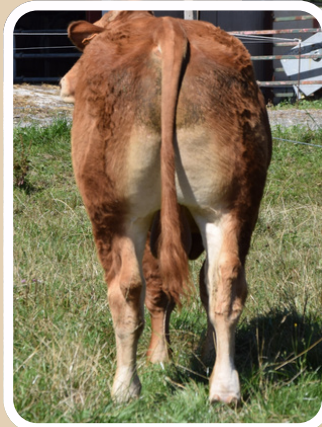

ULTRACHIC

GAEC VERLAGUET - 48

08/09/2023

FR4823017731
PUR SANG - HBL 4G

PN : 49 kg
P120 : 214 kg
P210 : 372 kg

MISE À PRIX : 3000€

 Mixte volumineux, très long, fin d'os, avec un dessus épais et un gros quartier-arrière. Le style VERLAGUET.