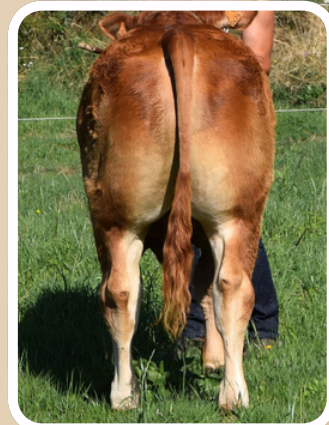

20

UBIX

GAEC DE LA MARGERIDE - 15

23/08/2023

FR1543170479
PUR SANG - HBL 4G

PN : 44 kg
P120 : 212 kg
P210 : 362 kg

MISE À PRIX : 3000€

FORGERON