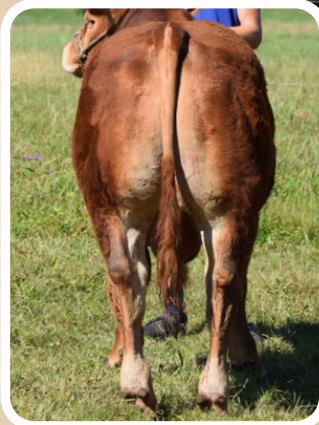

ECRIVAIN RJ

VIRONDEAU JEAN-LUC - 87

FN CR DM DS ALAIT IVMAT
88 106 81 123 103 95

BOBY RR VS

USANT BIS RJ

ROXANE RR

BAGATELLE

VAUBAN RJ

UNE RRE

FIASCO

BIEN BEAU

COUETTE

AMBRE RRE

ROOSEVELT

LUSTREE RRE

Mixte volumineux, long et profond avec un bassin parfait et des grosses qualités maternelles fixées : un vrai MARGERIDE !!

Voluminous mixed type, long and deep with an perfect pelvis and fixed milky bloodlines. A real MARGERIDE !!

Mixto voluminoso, largo y profundo con una pelvis perfecta y orígenes muy lecheras ¡¡Un verdadero MARGERIDE!!

HISTOIRE RR

GAEC DE LA MARGERIDE - 15

FN CR DM DS ALAIT IVMAT
102 98 93 108 107 102

14

ULK

ALAIN VALLEIX - 63

31/08/2023

FR6372153698
PUR SANG - HBL 4G

PN : 47 kg
P120 : 200 kg
P210 : 342 kg

MISE À PRIX : 3000€